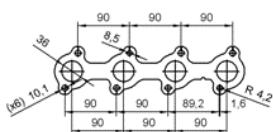

1694901119, 1694901519

MARKE	MODELL	DATUM
MERCEDES	A150 1.5i 8V 1498 cc 70 Kw / 95 cv 266920 (169)	4/06>6/09
MERCEDES	A170 1.7i 8V 1699 cc 85 Kw / 116 cv 266940 (169)	4/06>6/09
MERCEDES	<b>A200 2.0i 8V 2034 cc 100 Kw / 136 cv 266960 (169)</b>	4/06>6/09
MERCEDES	B150 1.5i 8V 1498 cc 70 Kw / 95 cv 266920 (245)	4/06>6/09
MERCEDES	B170 1.7i 8V 1699 cc 85 Kw / 116 cv 266940 (245)	4/06>6/09
MERCEDES	B200 2.0i 8V 2034 cc 100 Kw / 136 cv 266960 (245)	4/06>6/09

Ø 49,8 ext