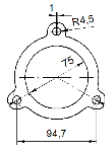

Original-Artikelnummer:

2464900710

MARKE	MODELL	DATUM
MERCEDES	A160 1.6i 16V Turbo 1595 cc 75 Kw / 102 cv 270910 (176)	9/15>5/18
MERCEDES	A180 1.6i 16V Turbo 1595 cc 90 Kw / 122 cv 270910 (176)	2/13>5/18
MERCEDES	A200 1.6i 16V Turbo 1595 cc 115 Kw / 156 cv 270910 (176)	9/12>5/18
MERCEDES	A220 2.0i 16V Turbo 1991 cc 135 Kw / 184 cv 270920 (176)	5/14>5/18
MERCEDES	A250 2.0i 16V Turbo 1991 cc 155 Kw / 211 cv 270920 (176)	9/12>5/18
MERCEDES	A250 2.0i 16V Turbo 1991 cc 160 Kw / 218 cv 270920 (176)	9/15>5/18
MERCEDES	B160 1.6i 16V Turbo 1595 cc 75 Kw / 102 cv 270910 (246)	7/15>9/18
MERCEDES	B180 1.6i 16V Turbo 1595 cc 90 Kw / 122 cv 270910 (246)	9/11>9/18
MERCEDES	B200 1.6i 16V Turbo 1595 cc 115 Kw / 156 cv 270910 (246)	9/11>9/18
MERCEDES	B220 2.0i 16V Turbo 1991 cc 135 Kw / 184 cv 270920 (246)	9/13>3/19
MERCEDES	B250 2.0i 16V Turbo 1991 cc 155 Kw / 211 cv 270920 (246)	9/12>9/18
MERCEDES	CLA180 1.6i 16V Turbo 1595 cc 90 Kw / 122 cv 270910 (117)	2/13>3/19
MERCEDES	CLA200 1.6i 16V Turbo 1595 cc 115 Kw / 156 cv 270910 (117)	2/13>3/19
MERCEDES	CLA250 2.0i 16V Turbo 1991 cc 155 Kw / 211 cv 270920 (117)	2/13>3/19
MERCEDES	CLA250 2.0i 16V Turbo 1991 cc 160 Kw / 218 cv 270920 (117)	9/15>3/19
MERCEDES	GLA180 1.6i 16V Turbo 1595 cc 90 Kw / 122 cv 270910 (156)	11/14>12/19
MERCEDES	GLA200 1.6i 16V Turbo 1595 cc 115 Kw / 156 cv 270910 (156)	11/13>12/19
MERCEDES	GLA220 2.0i 16V Turbo 1991 cc 135 Kw / 184 cv 270920 (156)	11/13>12/19
MERCEDES	GLA250 2.0i 16V Turbo 1991 cc 155 Kw / 211 cv 270920 (156)	11/13>12/19
MERCEDES	GLA250 2.0i 16V Turbo Flexifuel 1991 cc 155 Kw / 211 cv 270920 (156)	1/15>12/19

Ø 65.0 ext