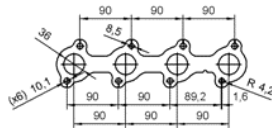

1694901219

MARKE	MODELL	DATUM
MERCEDES	A150 1.5i 8V 1498 cc 70 Kw / 95 cv 266920 (169)	4/06>6/09
MERCEDES	A170 1.7i 8V 1699 cc 85 Kw / 116 cv 266940 (169)	4/06>6/09
MERCEDES	B150 1.5i 8V 1498 cc 70 Kw / 95 cv 266920 (245)	4/06>6/09
MERCEDES	B170 1.7i 8V 1699 cc 85 Kw / 116 cv 266940 (245)	4/06>6/09

Ø 49,8 ext