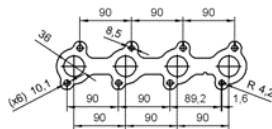

1694901119, 1694901519

MARKE	MODELL	DATUM
MERCEDES	A150 1.5i 8V 1498 cc 70 Kw / 95 cv 266920 (169)	4/06>6/09
MERCEDES	A170 1.7i 8V 1699 cc 85 Kw / 116 cv 266940 (169)	4/06>6/09
MERCEDES	A200 2.0i 8V 2034 cc 100 Kw / 136 cv 266960 (169)	4/06>6/09
MERCEDES	B150 1.5i 8V 1498 cc 70 Kw / 95 cv 266920 (245)	4/06>6/09
MERCEDES	B170 1.7i 8V 1699 cc 85 Kw / 116 cv 266940 (245)	4/06>6/09
MERCEDES	B200 2.0i 8V 2034 cc 100 Kw / 136 cv 266960 (245)	4/06>6/09

Ø 49,8 ext