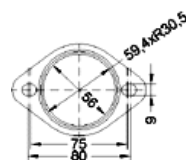

1244906820

MARKE	MODELL	DATUM
MERCEDES	280E 2746 cc 145 Kw / 197 cv T124 Ch >  F287518	10/92>3/94
MERCEDES	280E 2746 cc 145 Kw / 197 cv W124 Ch >  C122914	89>3/94
MERCEDES	300E 2962 cc 162 Kw / 220 cv T124 Ch >  F287518	10/89>
MERCEDES	300E 2962 cc 162 Kw / 220 cv W124 / C124 Ch >  C122914	89>3/94
MERCEDES	320E 3199 cc 162 Kw / 220 cv T124 Ch >  F287518	10/92>3/94
MERCEDES	<b>320E 3199 cc 162 Kw / 220 cv W124 / C124 Ch &gt;  C122914</b>	89>3/94
MERCEDES	E280 2746 cc 142 Kw / 193 cv T124 Ch >  F287518	5/93>3/94
MERCEDES	E280 2746 cc 142 Kw / 193 cv W124 Ch >  C122914	89>3/94
MERCEDES	E320 3199 cc 162 Kw / 220 cv W124 / C124 Ch >  C122914	89>3/94

Ø 49,8 ext