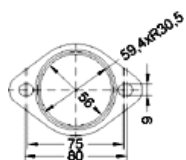

1244906820

MARKE	MODELL	DATUM
MERCEDES	280E 2746 cc 145 Kw / 197 cv T124 Ch >  F287518	10/92>3/94
MERCEDES	280E 2746 cc 145 Kw / 197 cv W124 Ch >  C122914	89>3/94
MERCEDES	300E 2962 cc 162 Kw / 220 cv T124 Ch >  F287518	10/89>
MERCEDES	300E 2962 cc 162 Kw / 220 cv W124 / C124 Ch >  C122914	89>3/94
MERCEDES	320E 3199 cc 162 Kw / 220 cv T124 Ch >  F287518	10/92>3/94
MERCEDES	<b>320E 3199 cc 162 Kw / 220 cv W124 / C124 Ch &gt;  C122914</b>	89>3/94
MERCEDES	E280 2746 cc 142 Kw / 193 cv T124 Ch >  F287518	5/93>3/94
MERCEDES	E280 2746 cc 142 Kw / 193 cv W124 Ch >  C122914	89>3/94
MERCEDES	E320 3199 cc 162 Kw / 220 cv W124 / C124 Ch >  C122914	89>3/94

Ø 49,8 ext