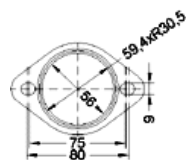

1244907219

MARKE	MODELL	DATUM
MERCEDES	260E 2599 cc 118 Kw / 160 cv W124	86>
MERCEDES	300CE 2960 cc 132 Kw / 180 cv C124	87>
MERCEDES	300E 2962 cc 132 Kw / 180 cv W124	86>
MERCEDES	300TE 2960 cc 132 Kw / 180 cv T124	86>

Ø 49,8 ext