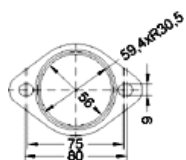

1244906820

MARKE	MODELL	DATUM
MERCEDES	280E 2746 cc 145 Kw / 197 cv T124 Ch > F287518	10/92>3/94
MERCEDES	280E 2746 cc 145 Kw / 197 cv W124 Ch > C122914	89>3/94
MERCEDES	300E 2962 cc 162 Kw / 220 cv T124 Ch > F287518	10/89>
MERCEDES	300E 2962 cc 162 Kw / 220 cv W124 / C124 Ch > C122914	89>3/94
MERCEDES	320E 3199 cc 162 Kw / 220 cv T124 Ch > F287518	10/92>3/94
MERCEDES	320E 3199 cc 162 Kw / 220 cv W124 / C124 Ch > C122914	89>3/94
MERCEDES	E280 2746 cc 142 Kw / 193 cv T124 Ch > F287518	5/93>3/94
MERCEDES	E280 2746 cc 142 Kw / 193 cv W124 Ch > C122914	89>3/94
MERCEDES	E320 3199 cc 162 Kw / 220 cv W124 / C124 Ch > C122914	89>3/94

Ø 49,8 ext