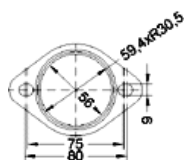

1244906820

MARKE	MODELL	DATUM
MERCEDES	280E 2746 cc 145 Kw / 197 cv T124 Ch > F287518	10/92>3/94
MERCEDES	280E 2746 cc 145 Kw / 197 cv W124 Ch > C122914	89>3/94
MERCEDES	300E 2962 cc 162 Kw / 220 cv T124 Ch > F287518	10/89>
MERCEDES	300E 2962 cc 162 Kw / 220 cv W124 / C124 Ch > C122914	89>3/94
MERCEDES	320E 3199 cc 162 Kw / 220 cv T124 Ch > F287518	10/92>3/94
MERCEDES	320E 3199 cc 162 Kw / 220 cv W124 / C124 Ch > C122914	89>3/94
MERCEDES	E280 2746 cc 142 Kw / 193 cv T124 Ch > F287518	5/93>3/94
MERCEDES	E280 2746 cc 142 Kw / 193 cv W124 Ch > C122914	89>3/94
MERCEDES	E320 3199 cc 162 Kw / 220 cv W124 / C124 Ch > C122914	89>3/94

Ø 49,8 ext