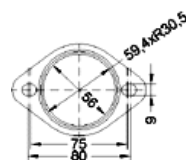

1244906820

MARKE	MODELL	DATUM
MERCEDES	280E 2746 cc 145 Kw / 197 cv T124 Ch > F287518	10/92>3/94
MERCEDES	280E 2746 cc 145 Kw / 197 cv W124 Ch > C122914	89>3/94
MERCEDES	300E 2962 cc 162 Kw / 220 cv T124 Ch > F287518	10/89>
MERCEDES	300E 2962 cc 162 Kw / 220 cv W124 / C124 Ch > C122914	89>3/94
MERCEDES	320E 3199 cc 162 Kw / 220 cv T124 Ch > F287518	10/92>3/94
MERCEDES	320E 3199 cc 162 Kw / 220 cv W124 / C124 Ch > C122914	89>3/94
MERCEDES	E280 2746 cc 142 Kw / 193 cv T124 Ch > F287518	5/93>3/94
MERCEDES	E280 2746 cc 142 Kw / 193 cv W124 Ch > C122914	89>3/94
MERCEDES	E320 3199 cc 162 Kw / 220 cv W124 / C124 Ch > C122914	89>3/94

Ø 49,8 ext