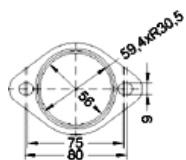

1244907219

MARKE	MODELL	DATUM
MERCEDES	260E 2599 cc 118 Kw / 160 cv W124	86>
MERCEDES	300CE 2960 cc 132 Kw / 180 cv C124	87>
MERCEDES	300E 2962 cc 132 Kw / 180 cv W124	86>
MERCEDES	300TE 2960 cc 132 Kw / 180 cv T124	86>

Ø 49,8 ext