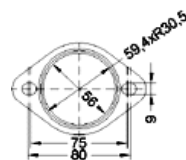

1244907219

MARKE	MODELL	DATUM
MERCEDES	260E 2599 cc 118 Kw / 160 cv W124	86>
MERCEDES	300CE 2960 cc 132 Kw / 180 cv C124	87>
MERCEDES	300E 2962 cc 132 Kw / 180 cv W124	86>
MERCEDES	300TE 2960 cc 132 Kw / 180 cv T124	86>

Ø 49,8 ext