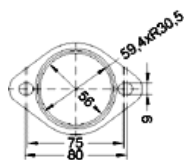

1244907219

MARKE	MODELL	DATUM
MERCEDES	260E 2599 cc 118 Kw / 160 cv W124	86>
MERCEDES	300CE 2960 cc 132 Kw / 180 cv C124	87>
MERCEDES	300E 2962 cc 132 Kw / 180 cv W124	86>
MERCEDES	300TE 2960 cc 132 Kw / 180 cv T124	86>

Ø 49,8 ext