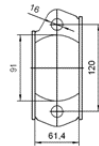

10.70

Original-Artikelnummer:

L3022055XC, L3022055XD, L3Y52055X, L3Y52055XB

MARKE	MODELL	DATUM
MAZDA	6 2.3i 16V 2261 cc 122 Kw / 166 cv L3C1	2/02>

Ø 51 ext.