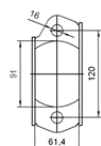

LFYD2055X, LFYD2055XB, LFYD2055XC, LFYE2055XA, LFYE2055XB

MARKE	MODELL	DATUM
MAZDA	6 2.0i 16V 1999 cc 108 Kw / 147 cv MZR20 (LF)	8/07>11/09

Ø 53,8 ext