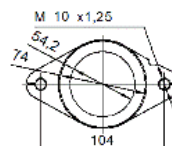

LFYD2055X, LFYD2055XB, LFYD2055XC, LFYE2055XA, LFYE2055XB

MARKE	MODELL	DATUM
MAZDA	6 2.0i 16V 1999 cc 108 Kw / 147 cv MZR20 (LF)	8/07>11/09

Ø 53,8 ext