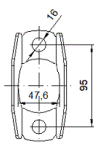

ZJ442055XA

MARKE	MODELL	DATUM
MAZDA	2 1.3i 16V 1349 cc 55 Kw / 75 cv ZJ	8/10>11/14
MAZDA	2 1.3i 16V LPG 1349 cc 55 Kw / 75 cv ZJ	8/10>11/14
MAZDA	2 1.3i 16V 1349 cc 62 Kw / 84 cv ZJ	8/10>11/14
MAZDA	2 1.3i 16V LPG 1349 cc 62 Kw / 84 cv ZJ	8/10>11/14

Ø 42,2 ext