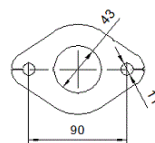

MAZDA

25148

PK1403

1900

6.50

Original-Artikelnummer:
ZJ442055XA

MARKE	MODELL	DATUM
MAZDA	2 1.3i 16V 1349 cc 55 Kw / 75 cv ZJ	8/10>11/14
MAZDA	2 1.3i 16V LPG 1349 cc 55 Kw / 75 cv ZJ	8/10>11/14
MAZDA	2 1.3i 16V 1349 cc 62 Kw / 84 cv ZJ	8/10>11/14
MAZDA	2 1.3i 16V LPG 1349 cc 62 Kw / 84 cv ZJ	8/10>11/14

Ø 42,2 ext