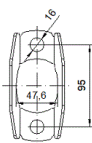

MAZDA

25148

PK1403

1900

6.50

Original-Artikelnummer:
ZJ442055XA

MARKE	MODELL	DATUM
MAZDA	2 1.3i 16V 1349 cc 55 Kw / 75 cv ZJ	8/10>11/14
MAZDA	2 1.3i 16V LPG 1349 cc 55 Kw / 75 cv ZJ	8/10>11/14
MAZDA	2 1.3i 16V 1349 cc 62 Kw / 84 cv ZJ	8/10>11/14
MAZDA	2 1.3i 16V LPG 1349 cc 62 Kw / 84 cv ZJ	8/10>11/14

Ø 42,2 ext