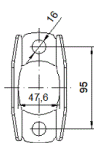

MAZDA

**25148**

PK1403

1900

6.50

Original-Artikelnummer:

ZJ442055XA

| MARKE | MODELL                                     | DATUM      |
|-------|--|------------|
| MAZDA | 2 1.3i 16V 1349 cc 55 Kw / 75 cv ZJ        | 8/10>11/14 |
| MAZDA | 2 1.3i 16V LPG 1349 cc 55 Kw / 75 cv ZJ    | 8/10>11/14 |
| MAZDA | <b>2 1.3i 16V 1349 cc 62 Kw / 84 cv ZJ</b> | 8/10>11/14 |
| MAZDA | 2 1.3i 16V LPG 1349 cc 62 Kw / 84 cv ZJ    | 8/10>11/14 |

Ø 42,2 ext