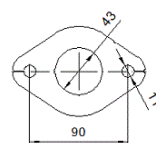

MAZDA

**25148**

PK1403

1900

6.50

Original-Artikelnummer:

ZJ442055XA

| MARKE | MODELL                                     | DATUM      |
|-------|--|------------|
| MAZDA | 2 1.3i 16V 1349 cc 55 Kw / 75 cv ZJ        | 8/10>11/14 |
| MAZDA | 2 1.3i 16V LPG 1349 cc 55 Kw / 75 cv ZJ    | 8/10>11/14 |
| MAZDA | <b>2 1.3i 16V 1349 cc 62 Kw / 84 cv ZJ</b> | 8/10>11/14 |
| MAZDA | 2 1.3i 16V LPG 1349 cc 62 Kw / 84 cv ZJ    | 8/10>11/14 |

Ø 42,2 ext