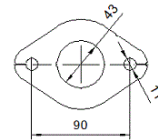

MAZDA

**25148**

PK1403

1900

6.50

Original-Artikelnummer:  
ZJ442055XA

MARKE	MODELL	DATUM
MAZDA	2 1.3i 16V 1349 cc 55 Kw / 75 cv ZJ	8/10>11/14
MAZDA	2 1.3i 16V LPG 1349 cc 55 Kw / 75 cv ZJ	8/10>11/14
MAZDA	2 1.3i 16V 1349 cc 62 Kw / 84 cv ZJ	8/10>11/14
MAZDA	2 1.3i 16V LPG 1349 cc 62 Kw / 84 cv ZJ	8/10>11/14

Ø 42,2 ext