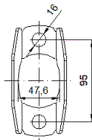

MAZDA

**25148**

PK1403

1900

6.50

Original-Artikelnummer:  
ZJ442055XA

MARKE	MODELL	DATUM
MAZDA	2 1.3i 16V 1349 cc 55 Kw / 75 cv ZJ	8/10>11/14
MAZDA	2 1.3i 16V LPG 1349 cc 55 Kw / 75 cv ZJ	8/10>11/14
MAZDA	2 1.3i 16V 1349 cc 62 Kw / 84 cv ZJ	8/10>11/14
MAZDA	2 1.3i 16V LPG 1349 cc 62 Kw / 84 cv ZJ	8/10>11/14

Ø 42,2 ext