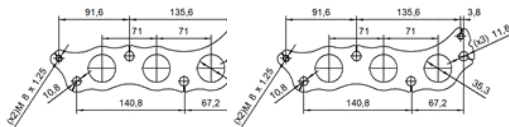

Original-Artikelnummer:

1714070020

MARKE	MODELL	DATUM
LEXUS	IS200 2.0i 24V 1988 cc 114 Kw / 155 cv 1GFE	3/99>7/05

Ø 48,5 ext