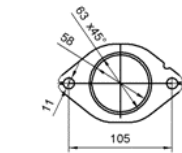

JAGUAR

27007

PK143

1210

5.20

Original-Artikelnummer:

C2Z20166, C2Z22929, XR844395, XR845972

MARKE	MODELL	DATUM
JAGUAR	S-TYPE 2.5i V6 2497 cc 147 Kw / 200 cv JB (AJV6)	1/04>
JAGUAR	S-TYPE 3.0i V6 24V 2967 cc 175 Kw / 238 cv FB, FG (AJV6)	10/98>7/08
JAGUAR	XF 3.0i V6 24V 2967 cc 175 Kw / 238 cv FG (AJV6)	10/07>

Ø 56,8 ext