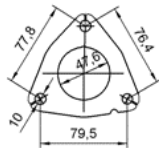

JAGUAR  
**27010D**

PK1116

470

3.35

Original-Artikelnummer:  
C2Z9405

MARKE	MODELL	DATUM
JAGUAR	XF 2.7TD V6 24V DPF 2720 cc 152 Kw / 207 cv DT17 (AJD)	8/07>3/09

Ø 53 ext