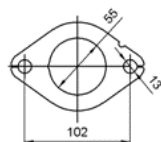

HYUNDAI, KIA

61082

PK1257

380

2.25

Original-Artikelnummer:
28600D7650

MARKE	MODELL	DATUM
HYUNDAI	TUCSON 1.6i GDI 16V 1591 cc 97 Kw / 132 cv G4FD	6/15>11/20
KIA	SPORTAGE 1.6i GDI 16V 1591 cc 97 Kw / 132 cv G4FD	10/15>

Ø 47,8 ext