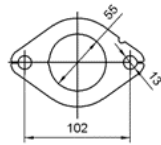

HYUNDAI

61084

PK1394

310

2.15

Original-Artikelnummer:
28605C8400

MARKE	MODELL	DATUM
HYUNDAI	i20 1.0i T-GDI 12V 998 cc 74 Kw / 101 cv G3LC	7/15>5/18
HYUNDAI	i20 1.0i T-GDI 12V 998 cc 88 Kw / 120 cv G3LC	7/15>5/18

Ø 49,8 ext