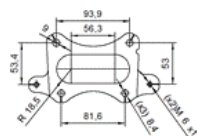

HONDA

**22100**

PK983

320

2.93

Original-Artikelnummer:  
18190RB0G00

MARKE	MODELL	DATUM
HONDA	JAZZ 1.2i iVTEC 16V 1198 cc 66 Kw / 90 cv L12B1, L12B2	7/08>7/10
HONDA	JAZZ 1.4i iVTEC 16V 1339 cc 73 Kw / 99 cv L13Z1, L13Z2	7/08>7/10

Ø 50,5 ext