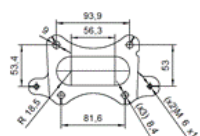

HONDA

22100

PK983

320

2.93

Original-Artikelnummer:
18190RB0G00

MARKE	MODELL	DATUM
HONDA	JAZZ 1.2i iVTEC 16V 1198 cc 66 Kw / 90 cv L12B1, L12B2	7/08>7/10
HONDA	JAZZ 1.4i iVTEC 16V 1339 cc 73 Kw / 99 cv L13Z1, L13Z2	7/08>7/10

Ø 50,5 ext