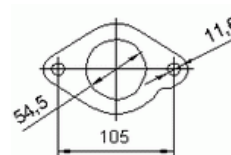

FORD

**20432D**

PK787

710

4.80

Original-Artikelnummer:

1384907, 1523425

MARKE	MODELL	DATUM
FORD	C-MAX 1.8TD TDCI 1753 cc 85 Kw / 115 cv 18TCLYNX	3/07>
FORD	FOCUS 1.8TD TDCI 1753 cc 85 Kw / 115 cv KKDA	11/04>
FORD	FOCUS C-MAX 1.8TD TDCI 1753 cc 85 Kw / 115 cv KKDA	1/05>2/07

Ø 61x90°