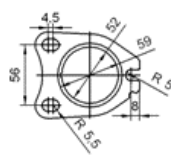

FORD

**20432D**

PK787

710

4.80

Original-Artikelnummer:

1384907, 1523425

MARKE	MODELL	DATUM
FORD	C-MAX 1.8TD TDCI 1753 cc 85 Kw / 115 cv 18TCLYNX	3/07>
FORD	FOCUS 1.8TD TDCI 1753 cc 85 Kw / 115 cv KKDA	11/04>
FORD	FOCUS C-MAX 1.8TD TDCI 1753 cc 85 Kw / 115 cv KKDA	1/05>2/07

Ø 61x90°