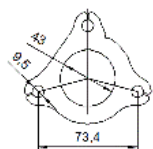

55199631, 55211733, 55212561, 55215012

MARKE	MODELL	DATUM
ALFA ROMEO	MI-TO 1.3TD JTD 1248 cc 66 Kw / 90 cv 199A3000	9/08>12/11
ALFA ROMEO	MI-TO 1.3TD MJTD DPF 1248 cc 66 Kw / 90 cv 199A3000	9/08>12/11
FIAT	DOBLÓ 1.3TD MJTD DPF 1248 cc 62 Kw / 84 cv 233A9000	1/06>12/10
FIAT	DOBLÓ 1.3TD MJTD 1248 cc 66 Kw / 90 cv 199A3000	1/10>11/14
FIAT	GRANDE PUNTO 1.3TD MJTD 1248 cc 66 Kw / 90 cv 199A3000	10/05>12/09
FIAT	GRANDE PUNTO 1.3TD MJTD DPF 1248 cc 66 Kw / 90 cv 199A3000	10/05>12/10
FIAT	IDEA 1.3TD JTD 16V 1248 cc 66 Kw / 90 cv 199A3000	10/03>12/10
FIAT	IDEA 1.3TD JTD DPF 1248 cc 66 Kw / 90 cv 199A3000	10/05>12/10
FIAT	LINEA 1.3TD MJTD 1248 cc 66 Kw / 90 cv 199A3000	6/07>4/10
FIAT	<b>PUNTO 1.3TD MJTD 1248 cc 62 Kw / 84 cv 199B4000</b>	10/09>12/10
FIAT	PUNTO 1.3TD MJTD 1248 cc 66 Kw / 90 cv 199A3000	10/09>12/10
LANCIA	MUSA 1.3TD JTD 16V 1248 cc 66 Kw / 90 cv 199A3000	1/06>12/10
LANCIA	MUSA 1.3TD JTD DPF 1248 cc 66 Kw / 90 cv 199A3000	9/06>9/12
LANCIA	YPSILON 1.3TD JTD 16V 1248 cc 66 Kw / 90 cv 199A3000	1/06>12/07
LANCIA	YPSILON 1.3TD MJTD 1248 cc 66 Kw / 90 cv 199A3000	12/07>6/12
LANCIA	YPSILON 1.3TD MJTD DPF 1248 cc 66 Kw / 90 cv 199A3000	9/06>6/12

Ø 47,6 ext.