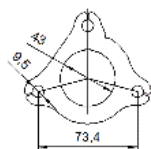

ALFA ROMEO, FIAT, LANCIA

**67111D**

PK858

390

4.10

Original-Artikelnummer:

55199631, 55211733, 55212561, 55215012

MARKE	MODELL	DATUM
ALFA ROMEO	MI-TO 1.3TD JTD 1248 cc 66 Kw / 90 cv 199A3000	9/08>12/11
ALFA ROMEO	MI-TO 1.3TD MJTD DPF 1248 cc 66 Kw / 90 cv 199A3000	9/08>12/11
FIAT	DOBLÓ 1.3TD MJTD DPF 1248 cc 62 Kw / 84 cv 233A9000	1/06>12/10
FIAT	DOBLÓ 1.3TD MJTD 1248 cc 66 Kw / 90 cv 199A3000	1/10>11/14
FIAT	GRANDE PUNTO 1.3TD MJTD 1248 cc 66 Kw / 90 cv 199A3000	10/05>12/09
FIAT	GRANDE PUNTO 1.3TD MJTD DPF 1248 cc 66 Kw / 90 cv 199A3000	10/05>12/10
FIAT	IDEA 1.3TD JTD 16V 1248 cc 66 Kw / 90 cv 199A3000	10/03>12/10
FIAT	IDEA 1.3TD JTD DPF 1248 cc 66 Kw / 90 cv 199A3000	10/05>12/10
FIAT	<b>LINEA 1.3TD MJTD 1248 cc 66 Kw / 90 cv 199A3000</b>	6/07>4/10
FIAT	PUNTO 1.3TD MJTD 1248 cc 62 Kw / 84 cv 199B4000	10/09>12/10
FIAT	PUNTO 1.3TD MJTD 1248 cc 66 Kw / 90 cv 199A3000	10/09>12/10
LANCIA	MUSA 1.3TD JTD 16V 1248 cc 66 Kw / 90 cv 199A3000	1/06>12/10
LANCIA	MUSA 1.3TD JTD DPF 1248 cc 66 Kw / 90 cv 199A3000	9/06>9/12
LANCIA	YPSILON 1.3TD JTD 16V 1248 cc 66 Kw / 90 cv 199A3000	1/06>12/07
LANCIA	YPSILON 1.3TD MJTD 1248 cc 66 Kw / 90 cv 199A3000	12/07>6/12
LANCIA	YPSILON 1.3TD MJTD DPF 1248 cc 66 Kw / 90 cv 199A3000	9/06>6/12

Ø 47,6 ext.