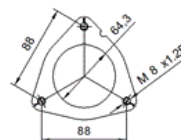

CITROËN, FIAT, PEUGEOT

28665D

PK886

290

3.10

Original-Artikelnummer:

1349899080, 1352318080, 1358184080, 1606231480, 1607365280, 1609166180, 1706AZ, 1706E9, 1706J0, 1706P3, 1706P9

MARKE	MODELL	DATUM
CITROËN	JUMPER 2.2TD HDI 2198 cc 74 Kw / 101 cv 22DT (4HV)	7/06>
CITROËN	JUMPER 2.2TD HDI 2198 cc 88 Kw / 120 cv 22DT (4HU)	7/06>
FIAT	DUCATO 2.2TD JTD 2198 cc 74 Kw / 101 cv 4HV	7/06>11/09
FIAT	DUCATO 2.2TD JTD 2198 cc 88 Kw / 120 cv 4HU	7/06>11/09
PEUGEOT	BOXER 2.2TD HDI 2198 cc 74 Kw / 101 cv 22DT (4HV)	7/06>
PEUGEOT	BOXER 2.2TD HDI 2198 cc 88 Kw / 120 cv 22DT (4HU)	7/06>

Ø 89 ext