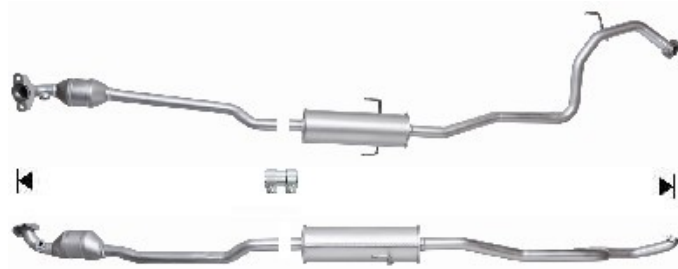

Hersteller von **Katalysatoren** und **Partikelfiltern**

DEUTSCH ▾

DAIHATSU, TOYOTA

**95154**

PK961

**OBD**

mm.

2500

Kg.

9.90

**2**

**Euro 5**

Original-Artikelnummer:

174100Y010

MARKE	MODELL	DATUM
DAIHATSU	CHARADE 1.3i VVTi 16V 1329 cc 73 Kw / 99 cv 1NRFE	6/11>
TOYOTA	YARIS 1.3i VVTi 16V 1329 cc 74 Kw / 101 cv 1NRFE	11/08>7/11

Ø 42,5 ext