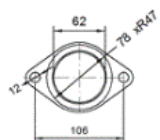

1705NW

MARKE	MODELL	DATUM
CITROËN	EVASION 2.0TD HDI 1997 cc 81 Kw / 110 cv DW10ATED (RHZ)	8/01>
CITROËN	JUMPY 2.0TD HDI 1997 cc 70 Kw / 95 cv DW10BTED (RHX)	6/01>
CITROËN	<b>JUMPY 2.0TD HDI 1997 cc 81 Kw / 110 cv DW10ATED (RHZ)</b>	6/01>
PEUGEOT	806 2.0TD HDI 1997 cc 81 Kw / 110 cv DW10ATED (RHZ)	8/01>
PEUGEOT	EXPERT 2.0TD HDI 1997 cc 70 Kw / 95 cv DW10BTED (RHX)	6/01>
PEUGEOT	EXPERT 2.0TD HDI 1997 cc 81 Kw / 110 cv DW10ATED (RHZ)	6/01>

Ø 54.8 ext.