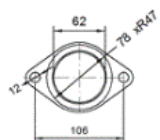

1705NW

MARKE	MODELL	DATUM
CITROËN	EVASION 2.0TD HDI 1997 cc 81 Kw / 110 cv DW10ATED (RHZ)	8/01>
CITROËN	<b>JUMPY 2.0TD HDI 1997 cc 70 Kw / 95 cv DW10BTED (RHX)</b>	6/01>
CITROËN	JUMPY 2.0TD HDI 1997 cc 81 Kw / 110 cv DW10ATED (RHZ)	6/01>
PEUGEOT	806 2.0TD HDI 1997 cc 81 Kw / 110 cv DW10ATED (RHZ)	8/01>
PEUGEOT	EXPERT 2.0TD HDI 1997 cc 70 Kw / 95 cv DW10BTED (RHX)	6/01>
PEUGEOT	EXPERT 2.0TD HDI 1997 cc 81 Kw / 110 cv DW10ATED (RHZ)	6/01>

Ø 54.8 ext.