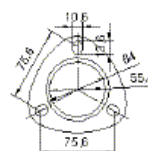

1346063080, 1705PK, 170685

MARKE	MODELL	DATUM
CITROËN	JUMPER 2.0TD HDI 1997 cc 62 Kw / 84 cv DW10UTD (RHV)	02>6/06
CITROËN	JUMPER 2.2TD HDI 2179 cc 74 Kw / 100 cv DW12UTED (4HY)	02>6/06
CITROËN	<b>JUMPER 2.8TD HDI 2798 cc 94-107 Kw / 128-145 cv SOFIM (8140.43S)</b>	02>6/06
FIAT	DUCATO 2.0TD JTD 1997 cc 62 Kw / 84 cv	02>6/06
FIAT	DUCATO 2.3TD JTD 2286 cc 81 Kw / 110 cv F1AE0481C	02>6/06
FIAT	DUCATO 2.8TD JTD 2798 cc 94-107 Kw / 128-145 cv 814043S/N	02>6/06
PEUGEOT	BOXER 2.0TD HDI 1997 cc 62 Kw / 84 cv DW10UTD (RHV)	02>6/06
PEUGEOT	BOXER 2.2TD HDI 2179 cc 74 Kw / 100 cv DW12UTED (4HY)	02>6/06
PEUGEOT	BOXER 2.8TD HDI 2798 cc 94 Kw / 128 cv SOFIM (8140.43S)	02>6/06

Ø 64x90°