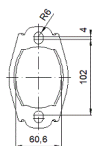

1346063080, 1705PK, 170685

MARKE	MODELL	DATUM
CITROËN	JUMPER 2.0TD HDI 1997 cc 62 Kw / 84 cv DW10UTD (RHV)	02>6/06
CITROËN	JUMPER 2.2TD HDI 2179 cc 74 Kw / 100 cv DW12UTED (4HY)	02>6/06
CITROËN	JUMPER 2.8TD HDI 2798 cc 94-107 Kw / 128-145 cv SOFIM (8140.43S)	02>6/06
FIAT	DUCATO 2.0TD JTD 1997 cc 62 Kw / 84 cv	02>6/06
FIAT	DUCATO 2.3TD JTD 2286 cc 81 Kw / 110 cv F1AE0481C	02>6/06
FIAT	DUCATO 2.8TD JTD 2798 cc 94-107 Kw / 128-145 cv 814043S/N	02>6/06
PEUGEOT	BOXER 2.0TD HDI 1997 cc 62 Kw / 84 cv DW10UTD (RHV)	02>6/06
PEUGEOT	BOXER 2.2TD HDI 2179 cc 74 Kw / 100 cv DW12UTED (4HY)	02>6/06
PEUGEOT	BOXER 2.8TD HDI 2798 cc 94 Kw / 128 cv SOFIM (8140.43S)	02>6/06

Ø 64x90°