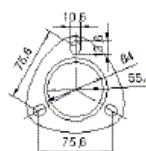

1346063080, 1705PK, 170685

MARKE	MODELL	DATUM
CITROËN	JUMPER 2.0TD HDI 1997 cc 62 Kw / 84 cv DW10UTD (RHV)	02>6/06
CITROËN	JUMPER 2.2TD HDI 2179 cc 74 Kw / 100 cv DW12UTED (4HY)	02>6/06
CITROËN	JUMPER 2.8TD HDI 2798 cc 94-107 Kw / 128-145 cv SOFIM (8140.43S)	02>6/06
FIAT	DUCATO 2.0TD JTD 1997 cc 62 Kw / 84 cv	02>6/06
FIAT	DUCATO 2.3TD JTD 2286 cc 81 Kw / 110 cv F1AE0481C	02>6/06
FIAT	DUCATO 2.8TD JTD 2798 cc 94-107 Kw / 128-145 cv 814043S/N	02>6/06
PEUGEOT	BOXER 2.0TD HDI 1997 cc 62 Kw / 84 cv DW10UTD (RHV)	02>6/06
PEUGEOT	BOXER 2.2TD HDI 2179 cc 74 Kw / 100 cv DW12UTED (4HY)	02>6/06
PEUGEOT	BOXER 2.8TD HDI 2798 cc 94 Kw / 128 cv SOFIM (8140.43S)	02>6/06

Ø 64x90°