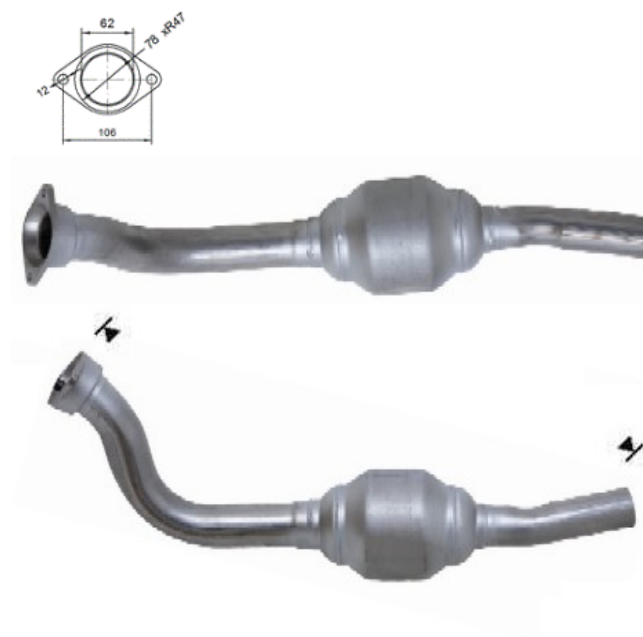

Hersteller von **Katalysatoren** und **Partikelfiltern**

DEUTSCH

CITROËN, PEUGEOT

28622D

PK750

800

3.63

Original-Artikelnummer:

1705NW

MARKE	MODELL	DATUM
CITROËN	EVASION 2.0TD HDI 1997 cc 81 Kw / 110 cv DW10ATED (RHZ)	8/01>
CITROËN	JUMPY 2.0TD HDI 1997 cc 70 Kw / 95 cv DW10BTED (RHX)	6/01>
CITROËN	JUMPY 2.0TD HDI 1997 cc 81 Kw / 110 cv DW10ATED (RHZ)	6/01>
PEUGEOT	806 2.0TD HDI 1997 cc 81 Kw / 110 cv DW10ATED (RHZ)	8/01>
PEUGEOT	EXPERT 2.0TD HDI 1997 cc 70 Kw / 95 cv DW10BTED (RHX)	6/01>
PEUGEOT	EXPERT 2.0TD HDI 1997 cc 81 Kw / 110 cv DW10ATED (RHZ)	6/01>

Ø 54.8 ext.