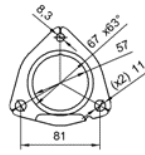

Original-Artikelnummer:

9675338780, 9803403380

MARKE	MODELL	DATUM
CITROËN	C4 PICASSO 1.6i THP 16V 1598 cc 110 Kw / 150 cv EP6FDTMD (5GX, 5GY)	11/14>
CITROËN	C4 PICASSO 1.6i THP 16V 1598 cc 115 Kw / 156 cv EP6CDT (5FV)	(1) 2/13>
CITROËN	C4 PICASSO 1.6i THP 16V 1598 cc 121 Kw / 165 cv EP6FDT, EP6FDTM (5GX,	7/14>
CITROËN	C4 SPACETOURER 1.6i THP 16V 1598 cc 110 Kw / 150 cv EP6FDTMD (5GX)	4/18>
CITROËN	C4 SPACETOURER 1.6i THP 16V 1598 cc 121 Kw / 165 cv EP6FDT (5GZ)	4/18>
CITROËN	C5 AIRCROSS 1.6i THP 16V 1598 cc 110 Kw / 150 cv EP6FDTMD (5GX)	9/19>
CITROËN	C5 AIRCROSS 1.6i THP 16V 1598 cc 121 Kw / 165 cv EP6FDTM (5GY)	5/19>
OPEL	GRANDLAND X 1.6i 16V 1598 cc 110 Kw / 150 cv A16XHL (EP6FDTMD)	12/19>
OPEL	GRANDLAND X 1.6i 16V 1598 cc 120 Kw / 163 cv A16NHT (EP6FDTM)	12/19>
PEUGEOT	308 1.6i THP 16V 1598 cc 92 Kw / 125 cv EP6CDT (5FA)	(1) 9/13>
PEUGEOT	308 1.6i THP 16V 1598 cc 99 Kw / 135 cv EP6FDTMB	6/14>6/21
PEUGEOT	308 1.6i THP 16V 1598 cc 110 Kw / 150 cv EP6FDTMD (5GX)	9/13>6/21
PEUGEOT	308 1.6i THP 16V 1598 cc 115 Kw / 156 cv EP6CDT (5FV)	(1) 9/13>
PEUGEOT	308 1.6i THP 16V 1598 cc 120 Kw / 163 cv EP6FDTM (5G0)	6/14>6/21
PEUGEOT	308 1.6i THP 16V 1598 cc 151 Kw / 205 cv EP6FDTX (5GT)	2/15>6/21
PEUGEOT	508 1.6i THP 16V 1598 cc 121 Kw / 165 cv EP6FDT (5GY, 5GZ)	(1) 7/14>
PEUGEOT	3008 1.6i THP 16V 1598 cc 110 Kw / 150 cv EP6FDTMD (5GX)	11/17>
PEUGEOT	3008 1.6i THP 16V 1598 cc 121 Kw / 165 cv EP6FDT (5GY, 5GZ)	5/16>
PEUGEOT	5008 1.6i THP 16V 1598 cc 110 Kw / 150 cv EP6FDTMD (5GX)	7/18>
PEUGEOT	5008 1.6i THP 16V 1598 cc 121 Kw / 165 cv EP6FDT, EP6FDTM (5GY, 5GZ)	12/16>

Ø 79x90°