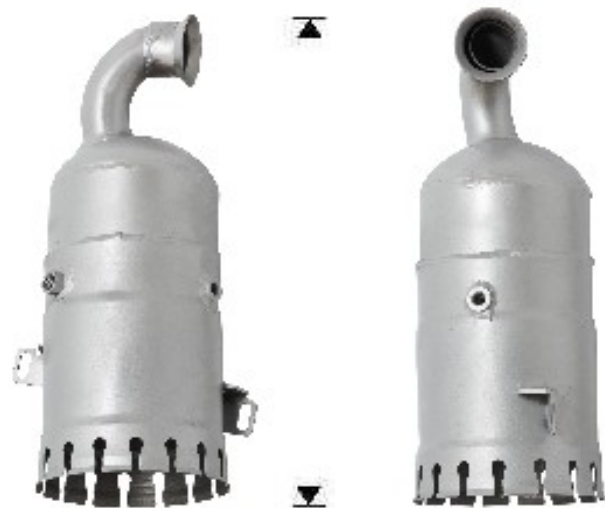

Hersteller von **Katalysatoren** und **Partikelfiltern**

DEUTSCH ▾

BMW-MINI, CITROËN, PEUGEOT

15776D

PK775

420

3.00

Original-Artikelnummer:

Ø 67x90°