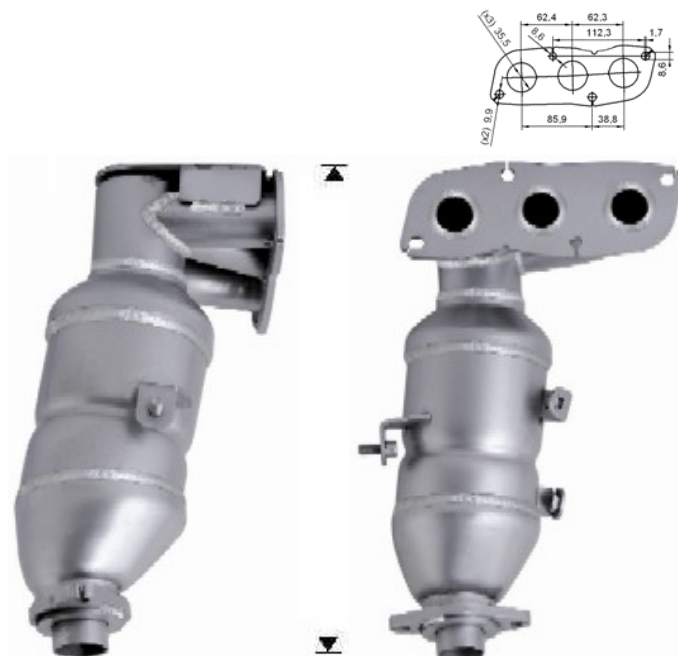

Original-Artikelnummer:

0342L3, 1608916280, 171400Q060, 171400Q080

MARKE	MODELL	DATUM
CITROËN	C1 1.0i 12V 998 cc 50 Kw / 68 cv 1KR (CFA, CFB)	9/10>4/14
PEUGEOT	107 1.0i 12V 998 cc 50 Kw / 68 cv 1KR (CFA, CFB)	9/10>4/14
TOYOTA	AYGO 1.0i 12V 998 cc 50 Kw / 68 cv 1KRFE	9/10>4/14
TOYOTA	AYGO 1.0i 12V LPG 998 cc 50 Kw / 68 cv 1KRFE	2/12>5/14

Ø 35 ext