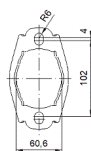

1705KV, 1705NH, 173872

MARKE	MODELL	DATUM
CITROËN	BERLINGO 2.0TD HDI 1997 cc 66 Kw / 90 cv DW10TD (RHY)	1/00>10/02
PEUGEOT	306 2.0TD HDI 1997 cc 66 Kw / 90 cv DW10TD (RHY)	10/00>12/01
PEUGEOT	PARTNER 2.0TD HDI 1997 cc 66 Kw / 90 cv DW10TD (RHY)	1/00>11/02

Ø 70x90°

Ø 49,8 ext