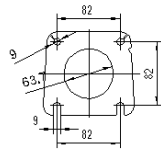

Hersteller von **Katalysatoren** und **Partikelfiltern**

DEUTSCH

CHRYSLER

**23034**

PK454

**OBD**

mm.

1840

7.15

Original-Artikelnummer:

4881433AE, 4881435AA

MARKE	MODELL	DATUM
CHRYSLER	VOYAGER 3.3i V6 12V 3301 cc 128 Kw / 174 cv EGA	3/01>4/04
CHRYSLER	VOYAGER 3.3i V6 12V 3301 cc 132 Kw / 180 cv EGA	7/04>2/08

Ø 54,8 ext