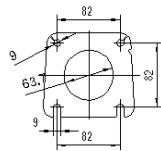

7.40

Original-Artikelnummer:
4880224AB

MARKE	MODELL	DATUM
CHRYSLER	VOYAGER 2.4i 16V 2429 cc 108 Kw / 147 cv EDZ	7/04>

Ø 54,8 ext