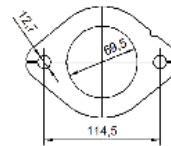

8.75

Original-Artikelnummer:
52080451AC

MARKE	MODELL	DATUM
CHRYSLER JEEP	CHEROKEE 2.8TD CRDI 2776 cc 120 Kw / 163 cv ENR	11/04>2/08

Ø 57,3 int

Ø 69 ext

Ø 70,6 ext