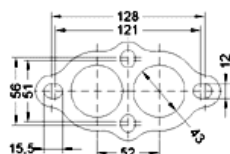

Hersteller von **Katalysatoren** und **Partikelfiltern**

DEUTSCH

BMW

**45238**

PK406

**OBD**

mm.

1500

5.90

Original-Artikelnummer:

18301438090

MARKE	MODELL	DATUM
BMW	Z3 1.9i 1895 cc 87 Kw / 118 cv M43 E36	7/98>6/02

Ø 54,8 ext