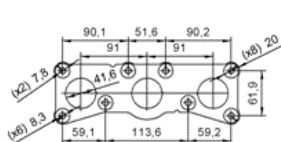

BMW

45287

PK912

830

5.35

Original-Artikelnummer:

18407530549

MARKE	MODELL	DATUM
BMW	530i 3.0i V6 24V 2996 cc 190 Kw / 258 cv N52B30A, N52B30BF (N52) E60, E61	3/05>2/07
BMW	530Xi 3.0i V6 24V 2996 cc 190 Kw / 258 cv N52B30A (N52) E60, E61	3/05>2/07
BMW	630i 3.0i V6 24V 2996 cc 190 Kw / 258 cv N52B30A, N52B30B, N52B30BF (N52)	9/04>8/07
BMW	730i 3.0i V6 24V 2996 cc 190 Kw / 258 cv N52B30A, N52B30BF (N52) E65, E66	3/05>10/08

Ø 40,8 ext