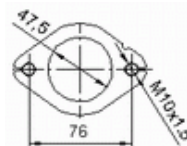

BMW

45287

PK912

830

5.35

Original-Artikelnummer:

18407530549

MARKE	MODELL	DATUM
BMW	530i 3.0i V6 24V 2996 cc 190 Kw / 258 cv N52B30A, N52B30BF (N52) E60, E61	3/05>2/07
BMW	530Xi 3.0i V6 24V 2996 cc 190 Kw / 258 cv N52B30A (N52) E60, E61	3/05>2/07
BMW	630i 3.0i V6 24V 2996 cc 190 Kw / 258 cv N52B30A, N52B30B, N52B30BF (N52)	9/04>8/07
BMW	730i 3.0i V6 24V 2996 cc 190 Kw / 258 cv N52B30A, N52B30BF (N52) E65, E66	3/05>10/08

Ø 40,8 ext