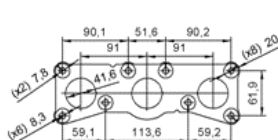

BMW

45287

PK912

830

5.35

Original-Artikelnummer:

18407530549

MARKE	MODELL	DATUM
BMW	530i 3.0i V6 24V 2996 cc 190 Kw / 258 cv N52B30A, N52B30BF (N52) E60, E61	3/05>2/07
BMW	530Xi 3.0i V6 24V 2996 cc 190 Kw / 258 cv N52B30A (N52) E60, E61	3/05>2/07
BMW	630i 3.0i V6 24V 2996 cc 190 Kw / 258 cv N52B30A, N52B30B, N52B30BF (N52)	9/04>8/07
BMW	730i 3.0i V6 24V 2996 cc 190 Kw / 258 cv N52B30A, N52B30BF (N52) E65, E66	3/05>10/08

Ø 40,8 ext