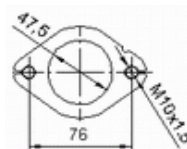

BMW

45287

PK912

830

5.35

Original-Artikelnummer:

18407530549

MARKE	MODELL	DATUM
BMW	530i 3.0i V6 24V 2996 cc 190 Kw / 258 cv N52B30A, N52B30BF (N52) E60, E61	3/05>2/07
BMW	530Xi 3.0i V6 24V 2996 cc 190 Kw / 258 cv N52B30A (N52) E60, E61	3/05>2/07
BMW	630i 3.0i V6 24V 2996 cc 190 Kw / 258 cv N52B30A, N52B30B, N52B30BF (N52)	9/04>8/07
BMW	730i 3.0i V6 24V 2996 cc 190 Kw / 258 cv N52B30A, N52B30BF (N52) E65, E66	3/05>10/08

Ø 40,8 ext