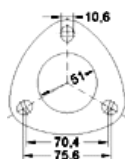

18301728416

MARKE	MODELL	DATUM
BMW	525i 24V 2494 cc 141 Kw / 192 cv M50 E34	9/89>8/96

Ø 49,8 ext

Ø 61x90°