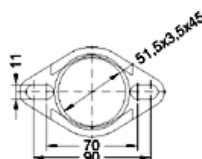

18301728416

MARKE	MODELL	DATUM
BMW	525i 24V 2494 cc 141 Kw / 192 cv M50 E34	9/89>8/96

Ø 49,8 ext

Ø 61x90°