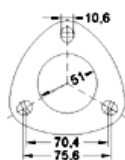

18301427027

MARKE	MODELL	DATUM
BMW	520i 2.0i 24V 1991 cc 110 Kw / 150 cv M52 E39	1/96>9/98
BMW	523i 2.5i 24V 2495 cc 125 Kw / 170 cv M52 E39	9/95>9/98

Ø 59,8 ext