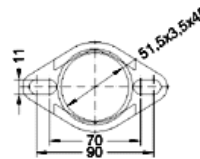

MARKE	MODELL	DATUM
BMW	520i 24V 1991 cc 1991 cc 110 Kw / 150 cv M50 E34	9/90>8/95

Ø 44,8 ext

Ø 54x90°