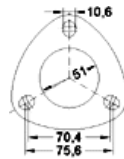

MARKE	MODELL	DATUM
BMW	520i 24V 1991 cc 1991 cc 110 Kw / 150 cv M50 E34	9/90>8/95

Ø 44,8 ext

Ø 54x90°