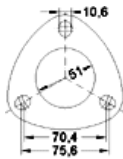

MARKE	MODELL	DATUM
BMW	520i 24V 1991 cc 1991 cc 110 Kw / 150 cv M50 E34	9/90>8/95

Ø 44,8 ext

Ø 54x90°