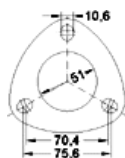

18301427027

MARKE	MODELL	DATUM
BMW	520i 2.0i 24V 1991 cc 110 Kw / 150 cv M52 E39	1/96>9/98
BMW	523i 2.5i 24V 2495 cc 125 Kw / 170 cv M52 E39	9/95>9/98

Ø 59,8 ext