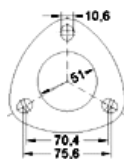

18301247142

MARKE	MODELL	DATUM
BMW	325i 2494 cc 141 Kw / 192 cv M50 E36	10/90>
BMW	325i Cabrio 2494 cc 141 Kw / 192 cv M50 E36	3/93>
BMW	325i Coupe 2494 cc 141 Kw / 192 cv M50 E36	10/90>

▶ Ø 47,8 ext

Ø 56x90°