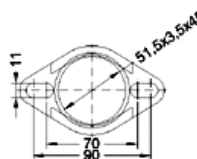

18301247142

MARKE	MODELL	DATUM
BMW	325i 2494 cc 141 Kw / 192 cv M50 E36	10/90>
BMW	325i Cabrio 2494 cc 141 Kw / 192 cv M50 E36	3/93>
BMW	325i Coupe 2494 cc 141 Kw / 192 cv M50 E36	10/90>

▶ Ø 47,8 ext

Ø 56x90°