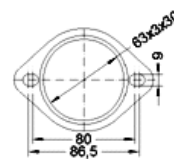

18301709160

MARKE	MODELL	DATUM
BMW	323i 2.5Ti 24V Compact 2494 cc 125 Kw / 170 cv M52 E36	9/96>9/01

Ø 58,8 ext