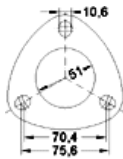

18301709160

MARKE	MODELL	DATUM
BMW	323i 2.5Ti 24V Compact 2494 cc 125 Kw / 170 cv M52 E36	9/96>9/01

Ø 58,8 ext