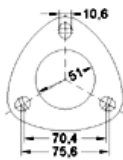

18301740837

MARKE	MODELL	DATUM
BMW	320i 2.0i 24V 1991 cc 110 Kw / 150 cv M52 E36	9/94>10/99
BMW	323i 2.5i 24V 2494 cc 125 Kw / 170 cv M52 E36	3/95>10/99

Ø 58,8 ext