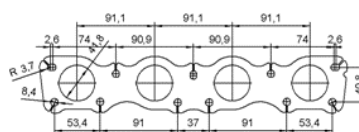

18407563671

MARKE	MODELL	DATUM
BMW	120i 2.0i 16V 1995 cc 120 Kw / 163 cv N43B20A E81, 87, 88	3/07>
BMW	120i 2.0i 16V 1995 cc 125 Kw / 170 cv N43B20A E81,82,87, 88	3/07>
BMW	320i 2.0i 16V 1995 cc 115 Kw / 156 cv N43B20A E91	6/07>
BMW	320i 2.0i 16V 1995 cc 120 Kw / 163 cv N43B20A E90, 91, 92, 93	3/07>
BMW	<b>320i 2.0i 16V 1995 cc 125 Kw / 170 cv N43B20A E90, 91,92,93</b>	3/07>

Ø 40,7 ext

Ø 58 ext