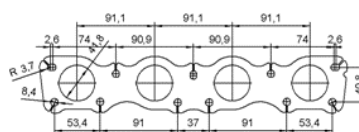

18407563671

MARKE	MODELL	DATUM
BMW	120i 2.0i 16V 1995 cc 120 Kw / 163 cv N43B20A E81, 87, 88	3/07>
BMW	120i 2.0i 16V 1995 cc 125 Kw / 170 cv N43B20A E81,82,87, 88	3/07>
BMW	<b>320i 2.0i 16V 1995 cc 115 Kw / 156 cv N43B20A E91</b>	6/07>
BMW	320i 2.0i 16V 1995 cc 120 Kw / 163 cv N43B20A E90, 91, 92, 93	3/07>
BMW	320i 2.0i 16V 1995 cc 125 Kw / 170 cv N43B20A E90, 91,92,93	3/07>

Ø 40,7 ext

Ø 58 ext